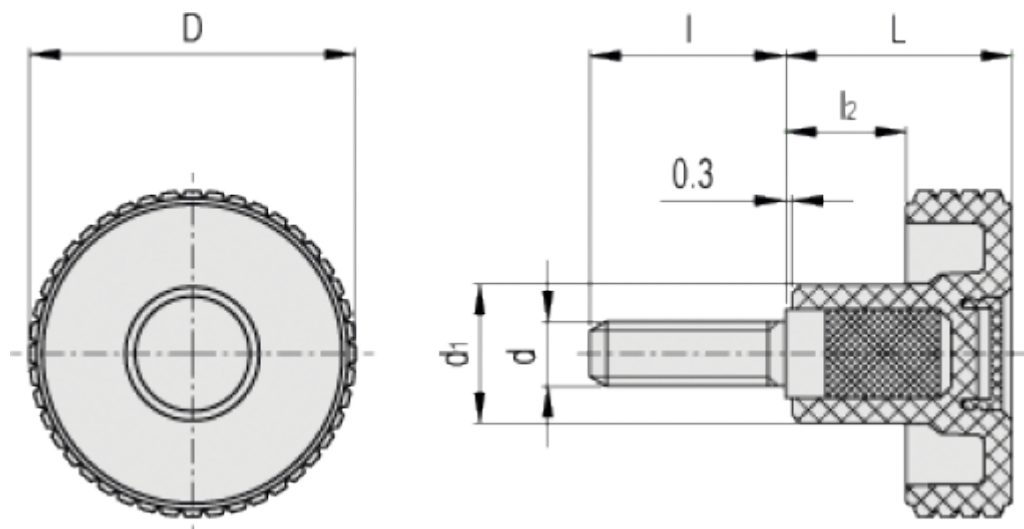

Varenummer: 23020343419

Beskrivelse: E+G Fingregreb MBT.40 p-M6x10-C9, Sort

Mål

D = 39.5

d1 = 17

d6g = M6

L = 26.5

l = 10

l2 = 12.5